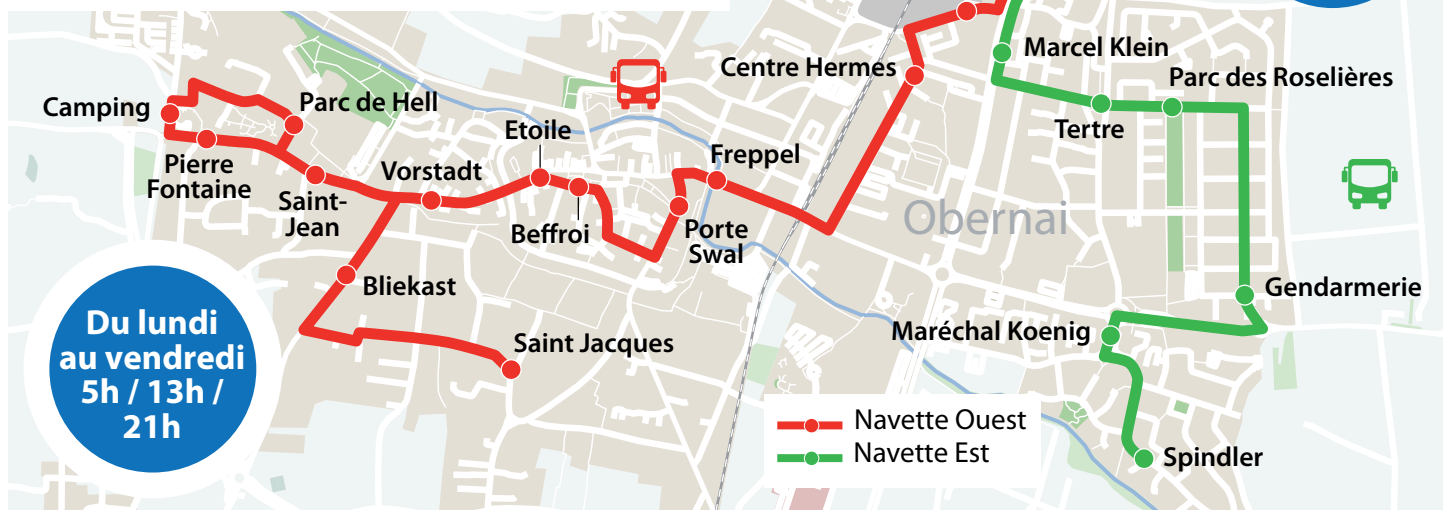

Navettes Parc d'Activités Nord

Deux navettes gratuites et sans réservation desservent le Parc d'Activités Nord d'Obernai.

Ces horaires et arrêts pourront évoluer en fonction de la fréquentation et des attentes des clients.

N'hésitez pas à nous communiquer vos remarques et propositions d'amélioration (horaires, points d'arrêt...).

Du lundi au vendredi
5h / 13h / 21h

Navette Ouest

Aller

Saint Jacques	04:28	12:28	20:28
Bliékast	04:29	12:29	20:29
Parc de Hell	04:31	12:31	20:31
Camping	04:32	12:32	20:32
Pierre Fontaine	04:33	12:33	20:33
Saint-Jean	04:34	12:34	20:34
Vorstadt	04:35	12:35	20:35
Etoile	04:36	12:36	20:36
Beffroi	04:37	12:37	20:37
Porte Swal	04:39	12:39	20:39
Freppel	04:40	12:40	20:40
Centre Hermes	04:42	12:42	20:42
Bonnes Gens	04:43	12:43	20:43
Stoeffler / Triumph	04:45	12:45	20:45
Hager	04:46	12:46	20:46
Brasserie	04:48	12:48	20:48

Retour

Hager (arrivée)	05:03	13:03	21:03
Hager (départ)	05:10	13:10	21:10
Brasserie	05:12	13:12	21:12
Stoeffler / Triumph	05:14	13:14	21:14
Bonnes Gens	05:16	13:16	21:16
Centre Hermes	05:17	13:17	21:17
Freppel	05:19	13:19	21:19
Hôtel de Ville	05:20	13:20	21:20
Rue de Boersch	05:22	13:22	21:22
Saint-Jean	05:23	13:23	21:23
Parc de Hell	05:24	13:24	21:24
Camping	05:25	13:25	21:25
Pierre Fontaine	05:26	13:26	21:26
Bliékast	05:28	13:28	21:28
Saint Jacques	05:28	13:28	21:28

Navette Est

Aller

Spindler	04:35		
Maréchal Koenig	04:38	12:36*	20:38
Gendarmerie	04:39	12:37*	20:39
Parc des Roselières	04:40	12:38*	20:40
Tertre	04:41	12:39*	20:41
Marcel Klein	04:42	12:40*	20:42
Lycée Agricole	04:43	12:41*	20:43
Stoeffler / Triumph	04:44	12:42*	20:44
Hager	04:45	12:43*	20:45
Brasserie	04:47	12:45*	20:47